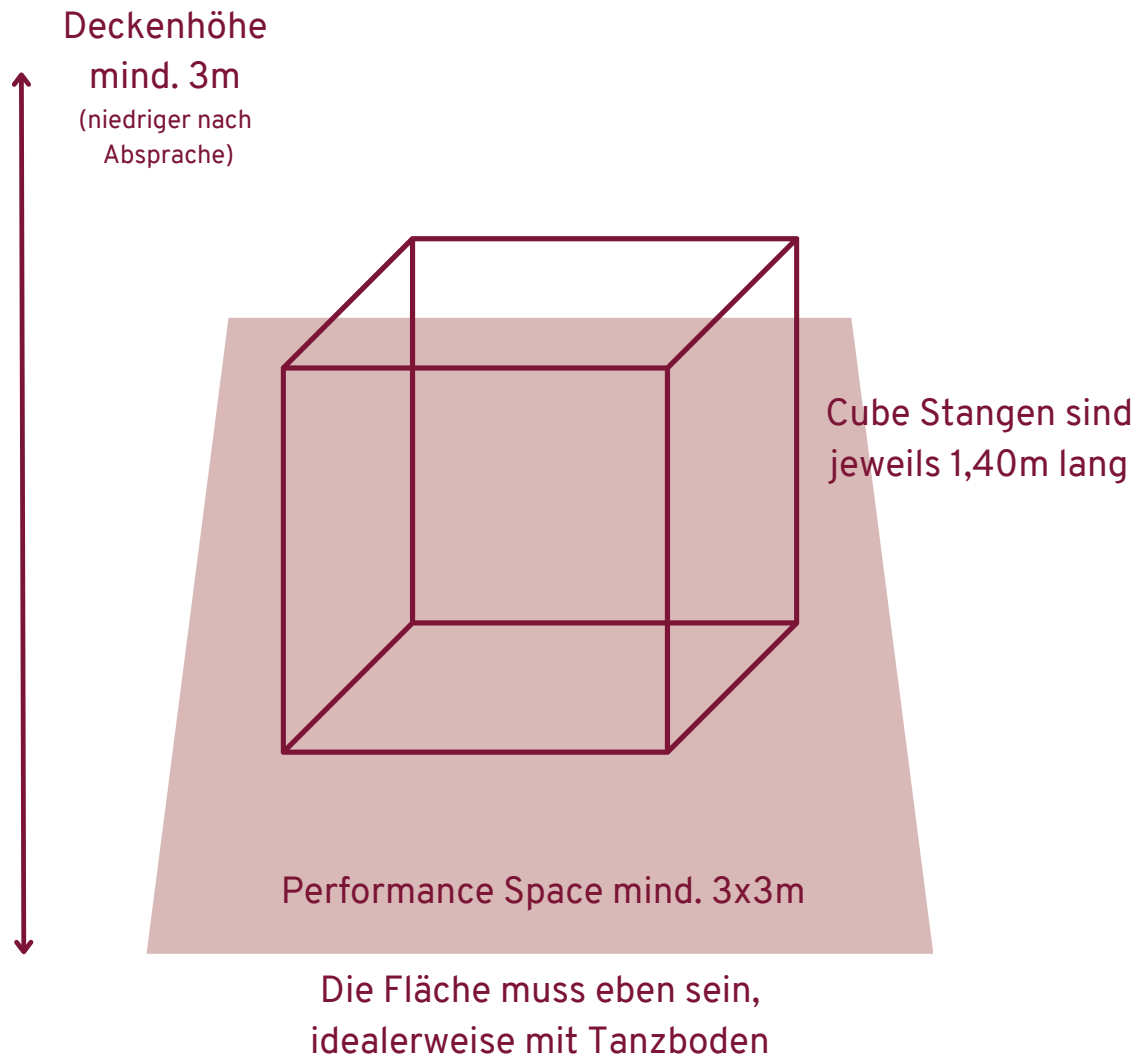

TECHNICAL RIDER

CUBE

Es sollte eine Möglichkeit zum Abstellen des Cubes während dem Rest der Show geben